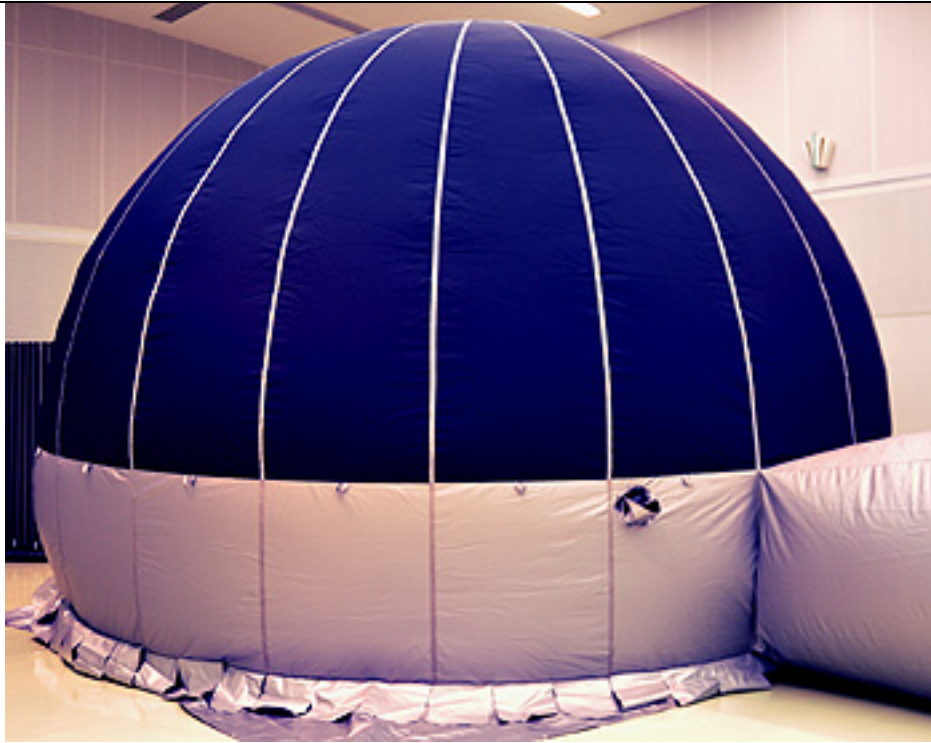

移動用プラネタリウムには・・・

エアードーム

国内生産生地、国内で縫製！

ピーアンドプレーン

〒340-0833

埼玉県八潮市西袋1181-11

TEL 048-997-4880 FAX 048-997-4891